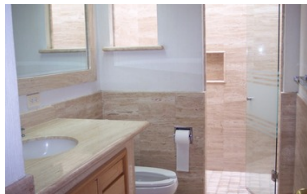

Av. Vallarta N° 6503 - 16. Concentro Cd. Granja.

Tels : (333)31102077 y (333)31101534

Fax: (333)31101962

info@cuaudemocinmobiliaria.com

Datos de la Propiedad

Nombre:	CASA EN PUERTA DE HIERRO MURCIA
Descripción:	CASA EN PUERTA DE HIERRO . CONDOMINIO MURCIA. PISO DE MARMOL, RECIEN REMODELADA
Operacion:	Venta
Precio:	6700000.00
Tipo Inmueble:	Casa Sola Residencial
Categoría:	Residencial
Código Postal:	45116
Estado:	Jalisco
Colonia:	Colonia Puerta de Hierro
Ciudad:	Zapopan
Correo Electrónico:	info@cuaudemocinmobiliaria.com
Calle / Avenida:	Vereda del Gorrion
Número Exterior:	109
Edad:	10
Municipio/Delegacion:	Zapopan
Número de Baños:	4
Cuarto de Servicio:	Integrado
Número de Recámaras:	4